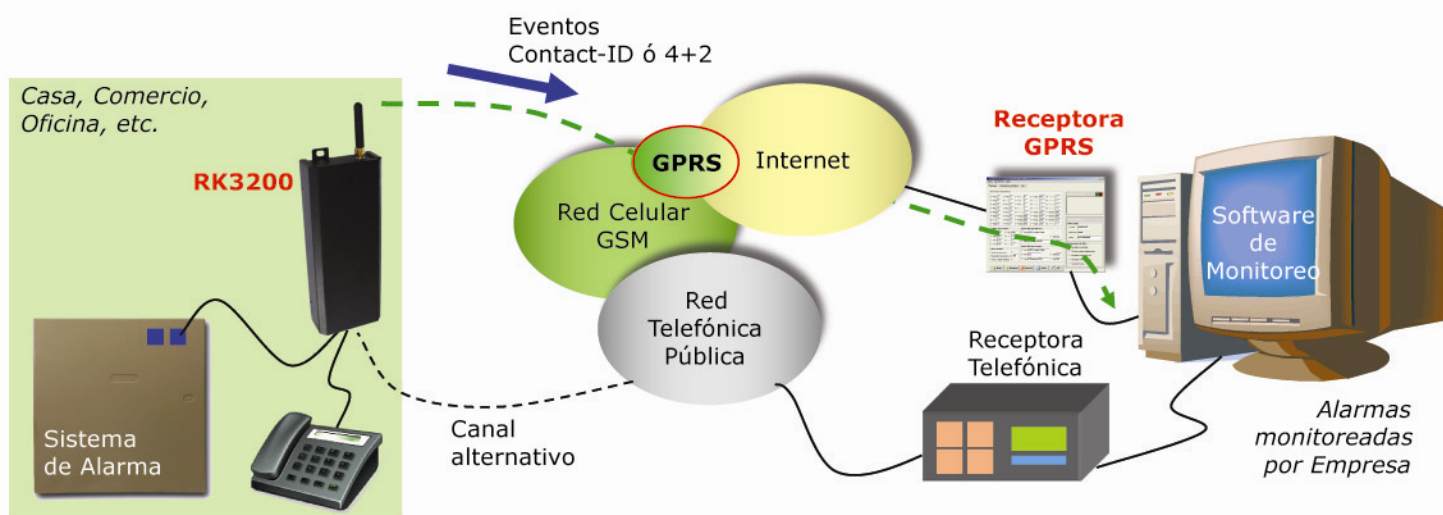

# Comunicador GPRS

## RK3200

- Reporta eventos en Contact-ID y 4+2 desde todo tipo de Panel de Alarma
- Transmite en GPRS, Audio GSM y línea telefónica
- Configuración, diagnóstico y carga de software en forma remota
- Receptora GPRS provista sin cargo
- Funciones SMS: Armado de panel, reporte de sirena, control de dispositivos
- Acepta SIM de cualquier empresa
- Garantía de 5 Años RightKey

### RK3206

Modelo más económico para clientes sin línea telefónica