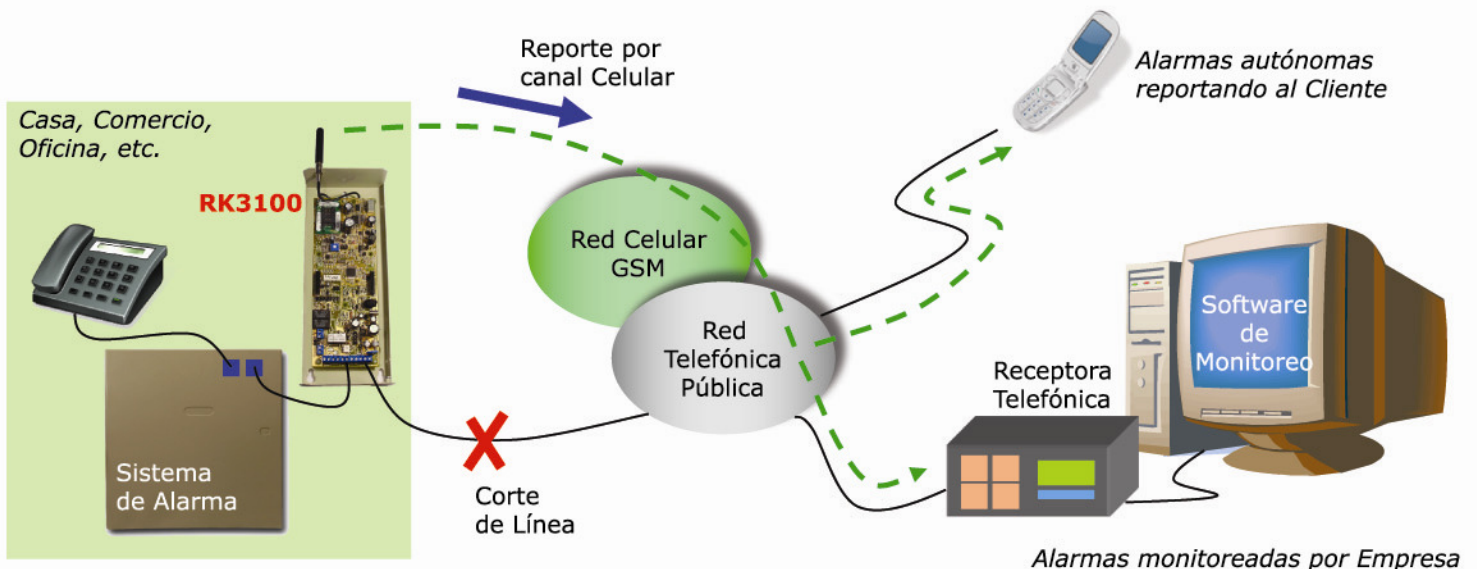

Backup Celular GSM

RK3100

- Compatible con todo tipo de Paneles de Alarma, Llamadores y Comunicadores
- Excelente calidad de Audio GSM
- Configuración y diagnóstico remotos
- Opera como Backup o como línea principal
- Actualizable a GPRS en forma remota
- Funciones SMS: Armado de panel, reporte de sirena, control de dispositivos
- Acepta SIM de cualquier empresa
- Garantía de 5 Años RightKey

RK3106

Modelo más económico para clientes sin línea telefónica

RIGHTKEY

Innovación y Eficiencia en Seguridad Electrónica

ventas@rightkey.com

www.rightkey.com