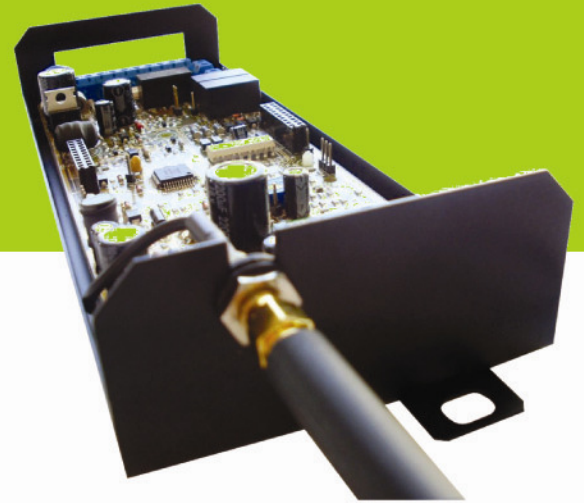

Backup Celular GSM

RK3100

- Compatible con todo tipo de Paneles de Alarma, Llamadores y Comunicadores
- Excelente calidad de Audio GSM
- Configuración y diagnóstico remotos
- Opera como Backup o como línea principal
- Actualizable a GPRS en forma remota
- Funciones SMS: Armado de panel, reporte de sirena, control de dispositivos
- Acepta SIM de cualquier empresa
- Garantía de 5 Años RightKey

RK3106

Modelo más económico para clientes sin línea telefónica

RIGHTKEY

Innovación y Eficiencia en Seguridad Electrónica

ventas@rightkey.com

www.rightkey.com